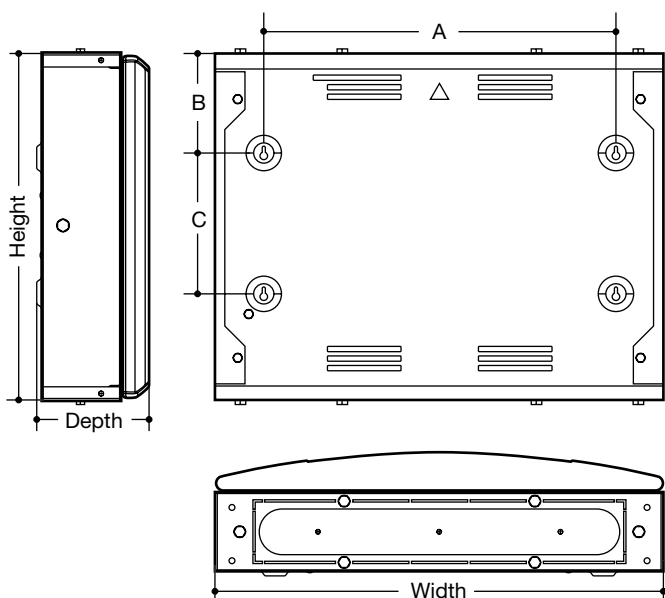

125A DIN Extension Boxes

	Dimensions (mm)			Fixing Centres (mm)		
	Height	Width	Depth	A	B	C
JK116E/EG	300	465	132.5	365	150	-
JK132E/EG	450	465	132.5	365	80	290

250A DIN Extension Boxes

	Dimensions (mm)			Fixing Centres (mm)		
	Height	Width	Depth	A	B	C
JK216E/EG	300	465	165.5	365	150	-
JK232E/EG	450	465	165.5	365	80	290

125A Cable Spreader Boxes

	Dimensions (mm)				Fixing Centres (mm)		
	Height	Width	Depth without door	Depth with optional door	A	B	C
JK101SE	300	465	91.5	132.5	365	150	-
JK102LE	450	465	91.5	132.5	365	80	290

250A Cable Spreader Boxes

	Dimensions (mm)				Fixing Centres (mm)		
	Height	Width	Depth without door	Depth with optional door	A	B	C
JK201SE	300	465	124.5	165.5	365	150	-
JK202LE	450	465	124.5	165.5	365	80	290